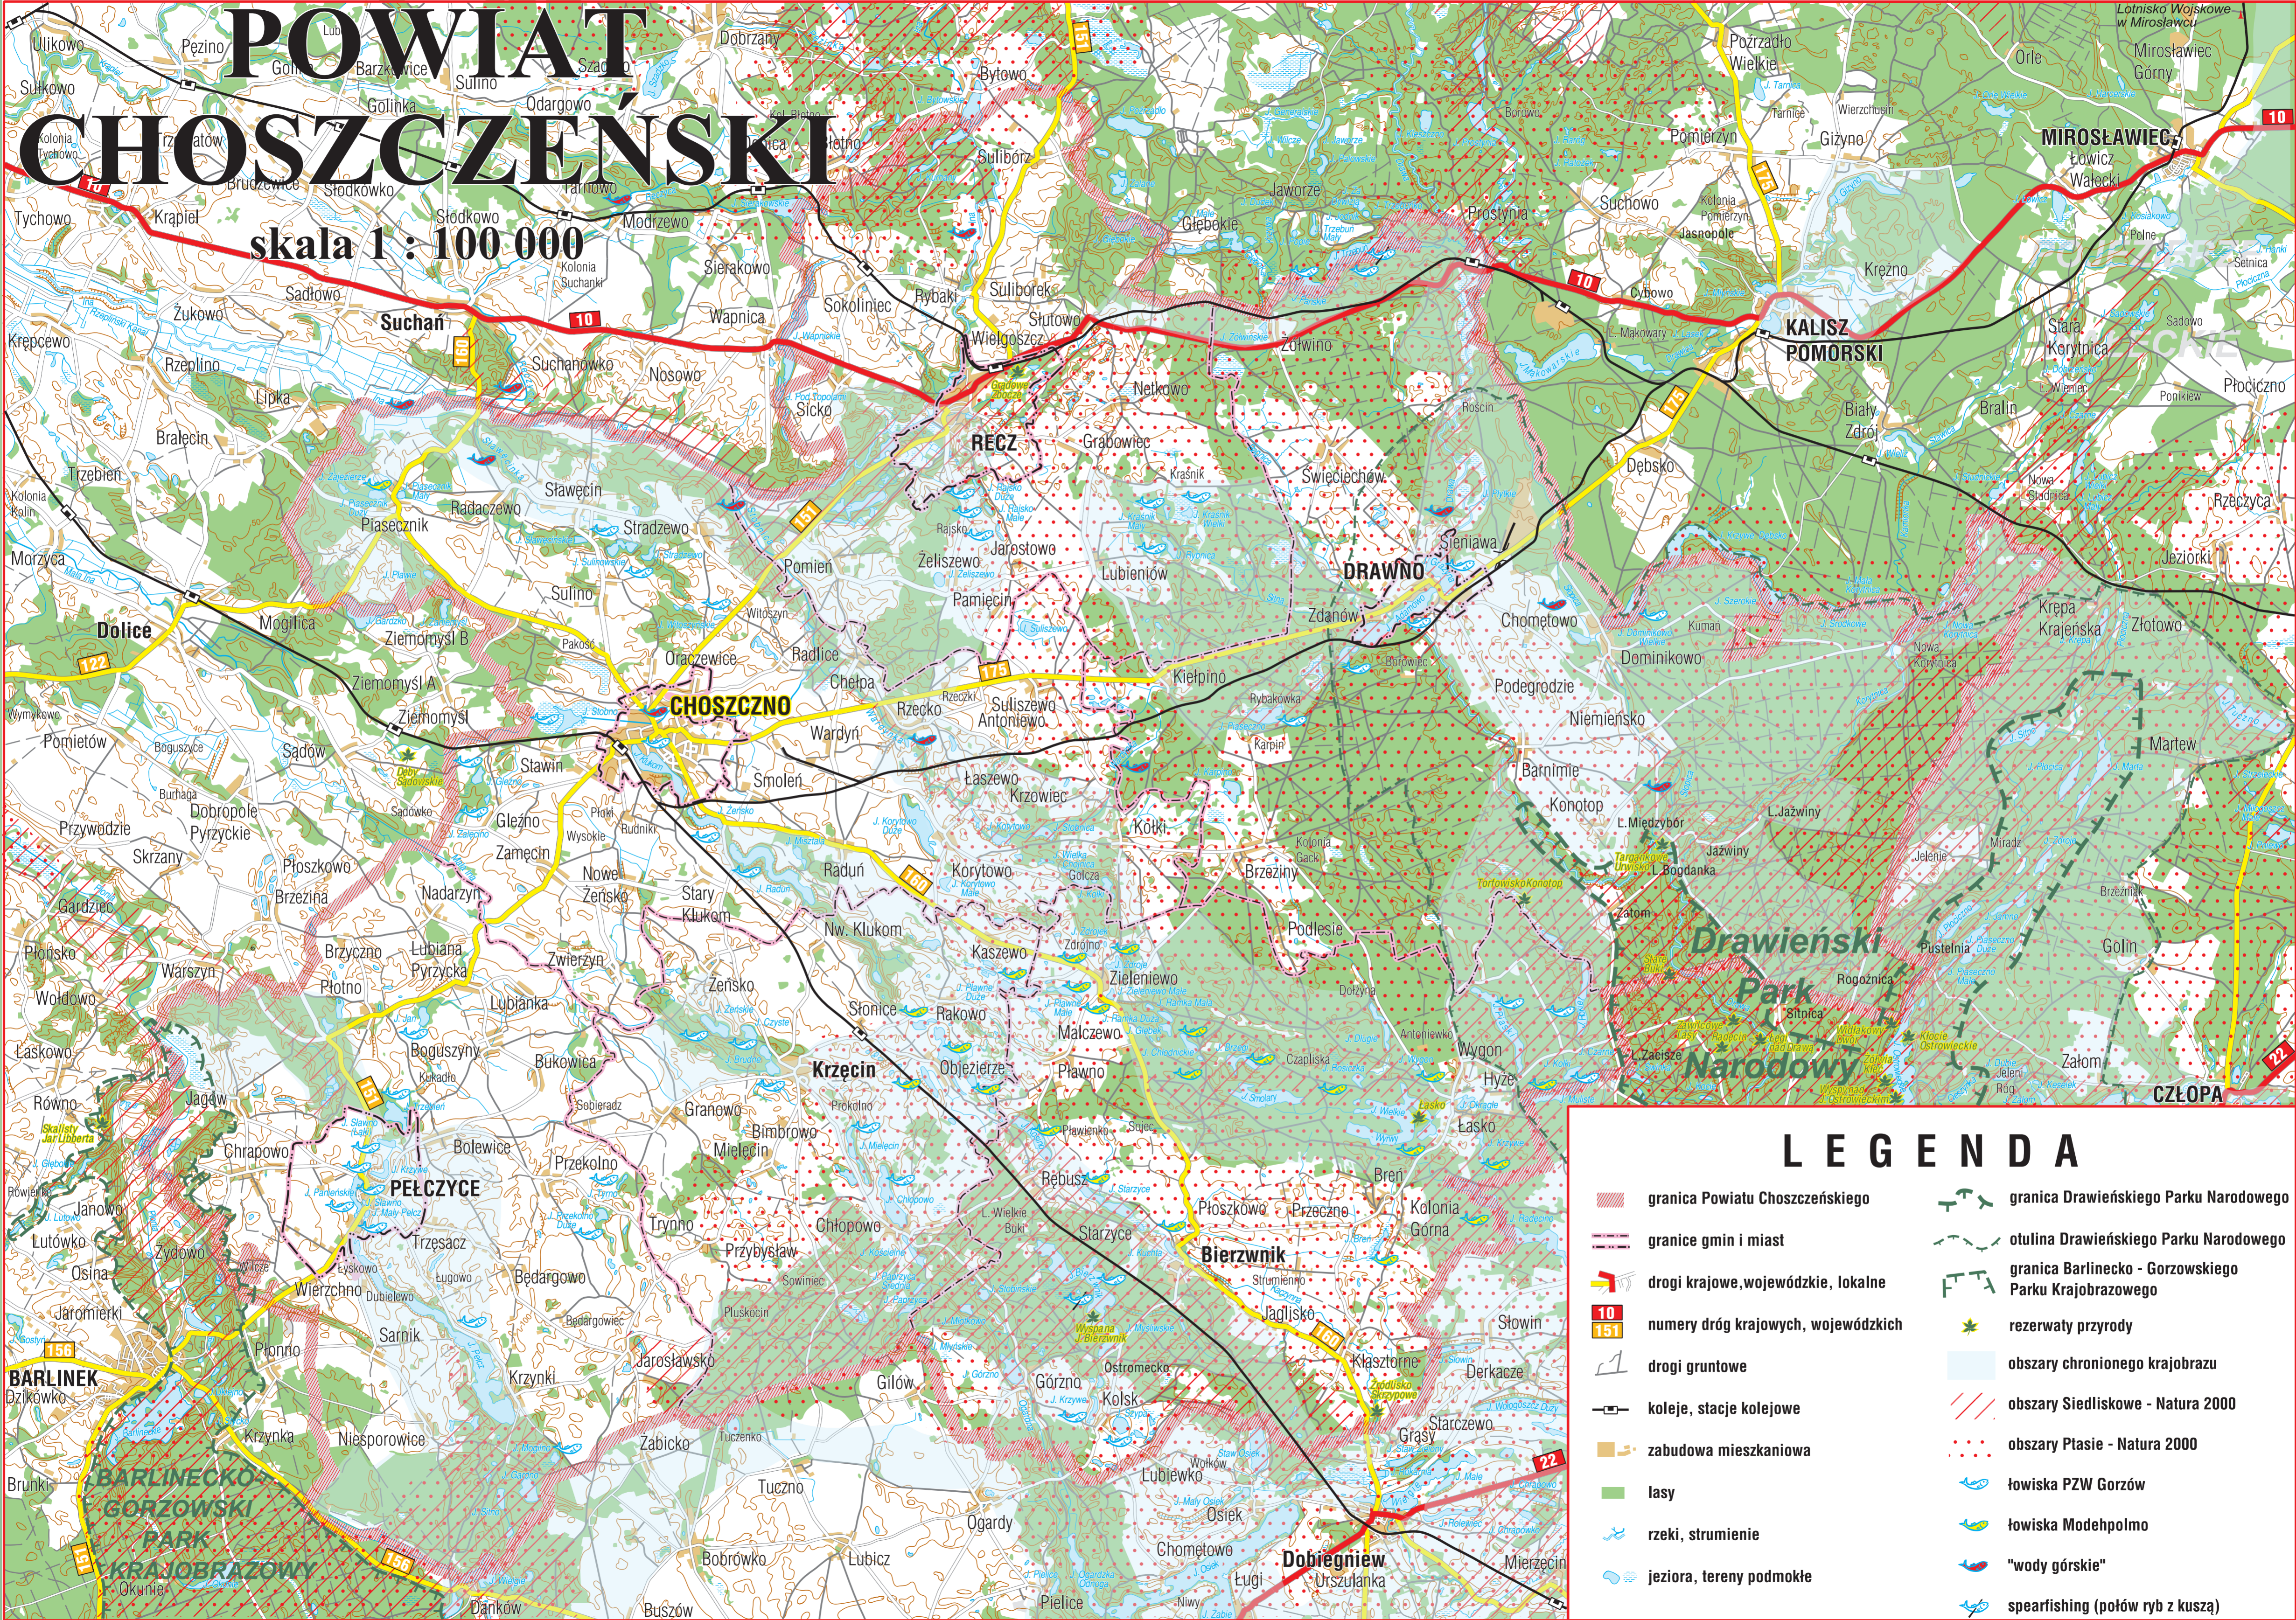

Powiat Choszczeński

Naturalnie

POWIAT CHOSZCZEŃSKI

skala 1 : 100 000

LEGENDA

	granica Powiatu Choszczeńskiego		granica Drawieńskiego Parku Narodowego
	granice gmin i miast		otulina Drawieńskiego Parku Narodowego
	drogi krajowe, wojewódzkie, lokalne		granica Barlinecko - Gorzowskiego Parku Krajobrazowego
	numery dróg krajowych, wojewódzkich		rezerваты przyrody
	drogi gruntowe		obszary chronionego krajobrazu
	koleje, stacje kolejowe		obszary Siedliskowe - Natura 2000
	zabudowa mieszkaniowa		obszary Ptasie - Natura 2000
	lasy		łowiska PZW Gorzów
	rzeki, strumienie		łowiska Modehpolmo
	jeziora, tereny podmokłe		"wody górskie"
			spearfishing (połów ryb z kuszą)